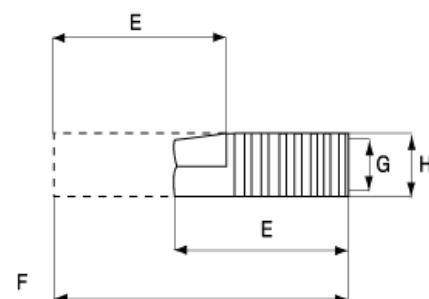

CBE 160 CBX 175	CBE 320 CBX 350
	mm	mm
A	49.2	61.9
B	28.5	
C	15.9	
D	71.2	85.7
E	85.3	125.4
F	146.3	200
G	25.5	33.3