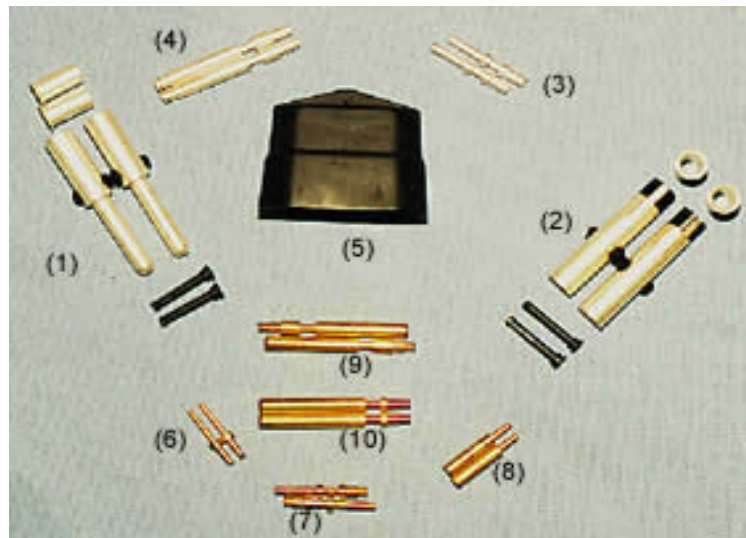

ERSATZTEILE

	NF 80	NF 100	NF 160	NF 320
Steckergehäuse	169092	169136	169190	169350
Dosengehäuse	169093	169137	169191	169351

(1) Männliche Kontakte - Satz (2 Stück)

	NF 80	NF 100	NF 160	NF 320
16²	169094	169138	169184	
25²	169095	169140	169183	
35²		169142	169182	
50²			169181	169341
50² + red.			169180	
70²				169342
95²				169343
95² + red.				169340

(2) Weibliche Kontakte - Satz (2 Stück)

	NF 80	NF 100	NF 160	NF 320
16²	169096	169139	169188	
25²	169097	169141	169187	
35²		169143	169186	
50²			169185	169345
50² + red.			169189	
70²				169346
95²				169347
95² + red.				169348

(3) Männliche Hilfskontakte - Satz (2 Stück)

	NF 80	NF 100	NF 160	NF 320
	169085	169126	169355	169355

(4) Weibliche Hilfskontakte - Satz (2 Stück)

	NF 80	NF 100	NF 160	NF 320
	169086	169127	169356	169357

(5) Kappe

	NF 80	NF 100	NF 160	NF 320
			169195	

HEINRICH BRANDL & SOHN

1160 WIEN, WATTGASSE 14 Tel.: 01/486 13 36 Fax: 01/480 13 39
e-mail: office@mega-brandl.at www.mega-brandl.at