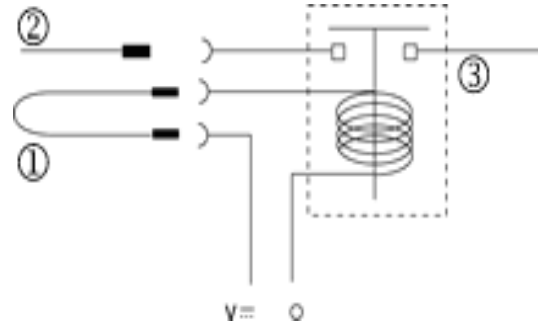

- 1 geschuntete Hilfskontakte
- 2 Hauptkontakte
- 3 Versorgung Hauptkontakte

ABMESSUNGEN

	CB 50	CB 175	CB 350
	mm	mm	mm
A	19	28.5	28.5
B	6.4	11	35
C	18.2	27	35
D	36.5	55.6	69.8
E	47.6	79.4	108
F	80.9	133.3	182.6
G	11.5	19	27
H	15.9	25.4	33.3
J	3.7	6.7	6.7