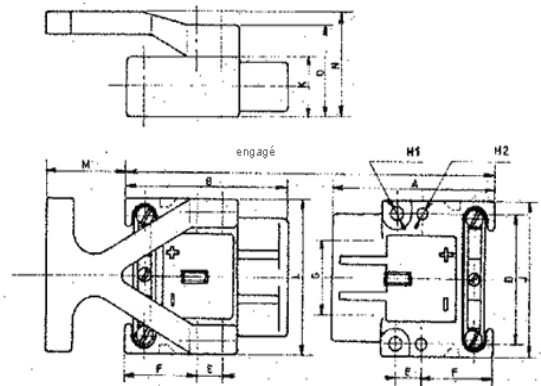

Handgriffe dienen für Stecker oder Dosen

LUFTKONTAKTE - SATZ (2 STÜCK)

Artikel NR	Stecker
169144 (6)	männlich NF 100
169145 (7)	weiblich NF 100
169354 (8)	männlich NF 160, NF 320
169358 (9)	weiblich NF 160
169359 (10)	weiblich NF 320

ABMESSUNGEN

	80 A	100 A
A	66	75
B	68	75
C	114	104
D	42	56
E	16	12
F	25	33
G	23	32
H1	4,3	6,2
H2		5
J	50	67
K	23	25
L	50	57
M	34	38
N	41	43
O	31	39

	160 A	320 A
A	112	139
B	118	139
C	191	233
D	69	69
E	24	24
F	33	61
G	38	41
H	6,6	6,6
J	88	88
K	34	41
L	105	105
M	61	40
N	60	67
O	40	48