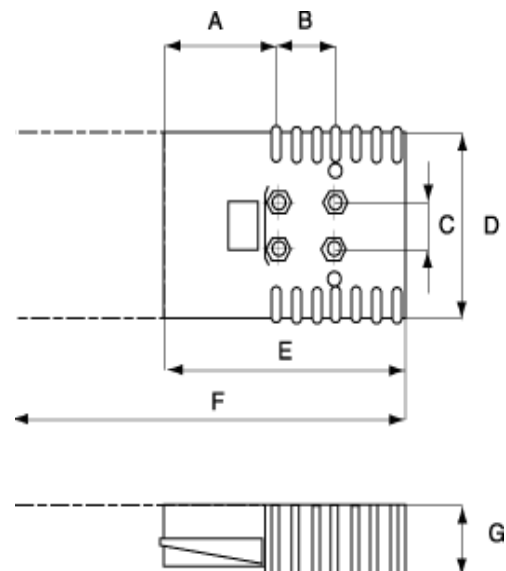

	Grau	Rot	Schwarz	Rot*	Blau	Gelb	Grün	Orange	Querschnitt	
Spannung	12 V	24 V	80 V	24 V	48 V	12 V	72 V	18 V	mm ²	AWG
CB 50	149010	149050	149090*	149090R*					16	6
CB 175	149110	149150	149190*	149190R*	149120	149140		149130	50	1/0
CB 350	149210	149250				149220	149240	149260	70	2/0
CBX175**	159110	159150	159190			159120	159140	159160	50	1/0
CBX 350	159210	159250	159290			159220	159240	159260	70	2/0
CBE160**	159110	159150	159190			159120		159160	50	1/0
CBE 320	159410	159450	159490			159420	159440	159460	70	2/0

- 1 geschuntete Hilfskontakte
- 2 Hauptkontakte
- 3 Versorgung Hauptkontakte

ABMESSUNGEN

	CB 50	CB 175	CB 350
	mm	mm	mm
A	19	28.5	28.5
B	6.4	11	35
C	18.2	27	35
D	36.5	55.6	69.8
E	47.6	79.4	108
F	80.9	133.3	182.6
G	11.5	19	27
H	15.9	25.4	33.3
J	3.7	6.7	6.7