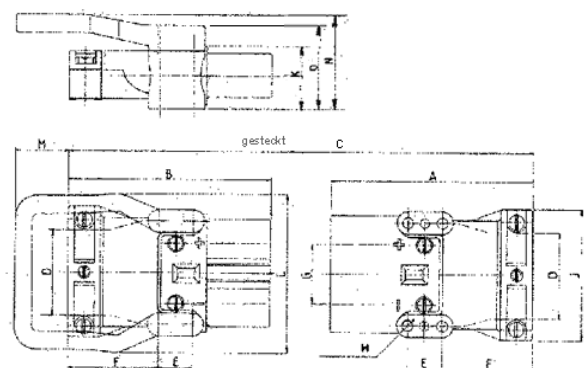

Handgriffe dienen für Stecker oder Dosen

LUFTKONTAKTE - SATZ (2 STÜCK)

Artikel NR	Stecker
169144 (6)	männlich NF 100
169145 (7)	weiblich NF 100
169354 (8)	männlich NF 160, NF 320
169358 (9)	weiblich NF 160
169359 (10)	weiblich NF 320

ABMESSUNGEN

	80 A	100 A
A	66	75
B	68	75
C	114	104
D	42	56
E	16	12
F	25	33
G	23	32
H1	4,3	6,2
H2		5
J	50	67
K	23	25
L	50	57
M	34	38
N	41	43
O	31	39

	160 A	320 A
A	112	139
B	118	139
C	191	233
D	69	69
E	24	24
F	33	61
G	38	41
H	6,6	6,6
J	88	88
K	34	41
L	105	105
M	61	40
N	60	67
O	40	48