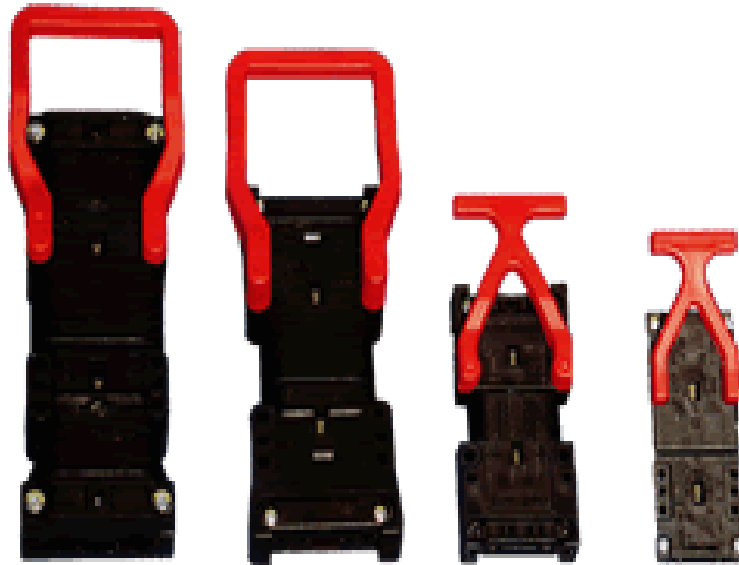

STECKVERBINDUNGEN NF Serie

TECHNISCHE DATEN

- > Max. Spannung : 150 V
- > Nennstrom : 80, 100, 160 oder 320 A
- > Temperaturbereich : - 20° / + 90° C
- > Gehäuse aus säurefestem Thermoplast
- > Kontakte aus versilberter Kupferlegierung zum quetschen oder löten
- > Nennstrom der Hilfskontakte : max. 20 A
- > Kabelquerschnitt für die Hilfskontakte : 2,5mm² und 6mm²
- > Schutzart : IP 23
- > Norm : DIN 43589 / NFH 96301

Stecker (Stifte)

Dosen (Hülsen)

Querschnitt

Int. Diam.

NF 80	NF 100	NF 160	NF 320	NF 80	NF 100	NF 160	NF 320	mm²	AWG	(mm)
169081	169120	169164		169083	169123	169168		16	6	6,1
169082	169121	169163		169084	169124	169167		25	4	8
	169122	169162			169125	169166		35	2	9,2
		169161	169321			169165	169325	50	1/0	10,8
		169160*				169169*		50/35*	1/0-2/0*	10,8 / 9,2
			169322				169326	70	2/0	13
			169323				169327	95	3/0	15,3
			169320*				169328*	95/70*	3/0-2/0*	15,3 / 13

* mit Reduzierhülsen

Modelle für Gel Batterien auf Anfrage.

HEINRICH BRANDL & SOHN

1160 WIEN, WATTGASSE 14 Tel.: 01/486 13 36 Fax: 01/480 13 39

e-mail: office@mega-brandl.at www.mega-brandl.at